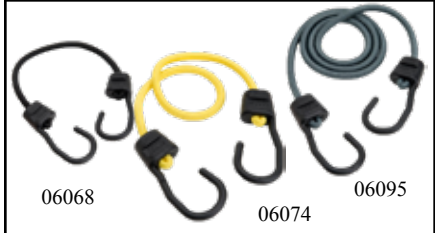

Ultra™ Bungee Cords